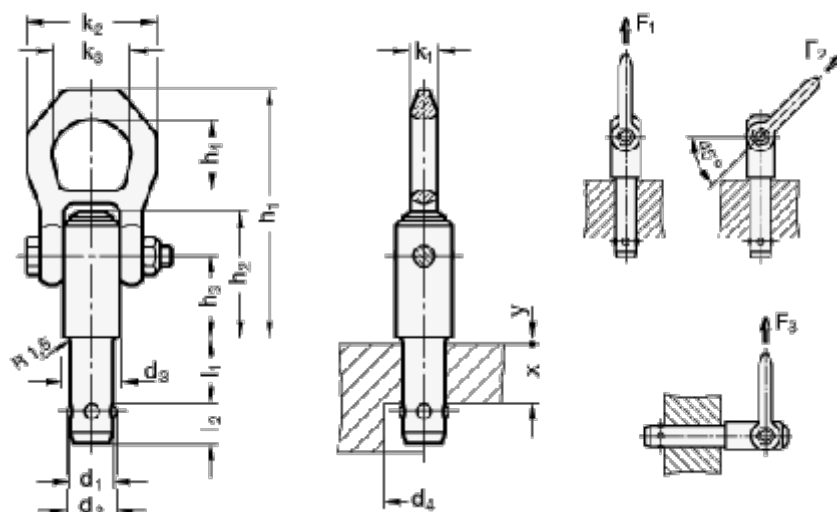

Article number: 201130825NI

Description: E+G Løfte stift i rustfast stål,  
GN 1130-8-25-NI

## Measures

d1	= 8	h4	= 27	y = 1.5
d2	= 9.35	l1	= 25	
d3	= 21.5	l2	= 8.75	
d4	= 9.9	k1	= 11	
F1/F2/F3 load in kN	= 1,5/1,2/0,5	k2	= 49	
h1	= 87.5	k3	= 30	
h2	= 38.5	Weight (g)	= 229	
h3	= 25.7	x	= 10	